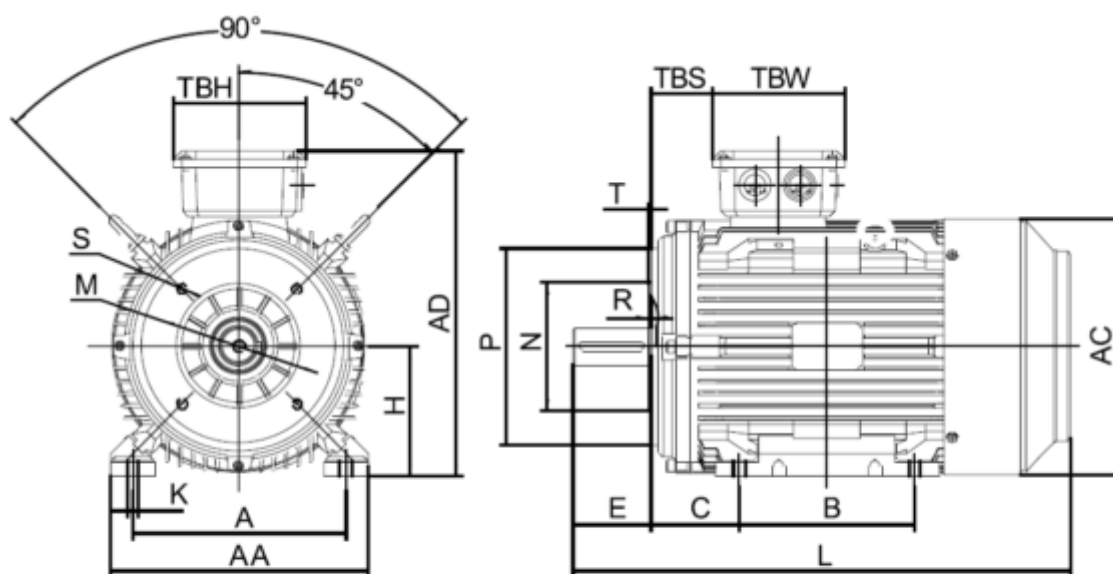

Varenummer: 250300110616
 Beskrivelse: Kleedrive T3C 90L-6 1.1KW 900 o/min
 3x230/400V 50HZ IP55 B14 Eff=81%

Mål

A = 140	F = 8	P = 140
AA = 178	G = 20	R = 0
AC = Ø176	H = 90	S = -
AD = 231	HD = 141	T = M8
B = 125	K = Ø10	TBH = 114
C = 56	L = 345	TBS = 61.5
D = Ø24	M = 115	TBW = 114
E = 50	N = 95	